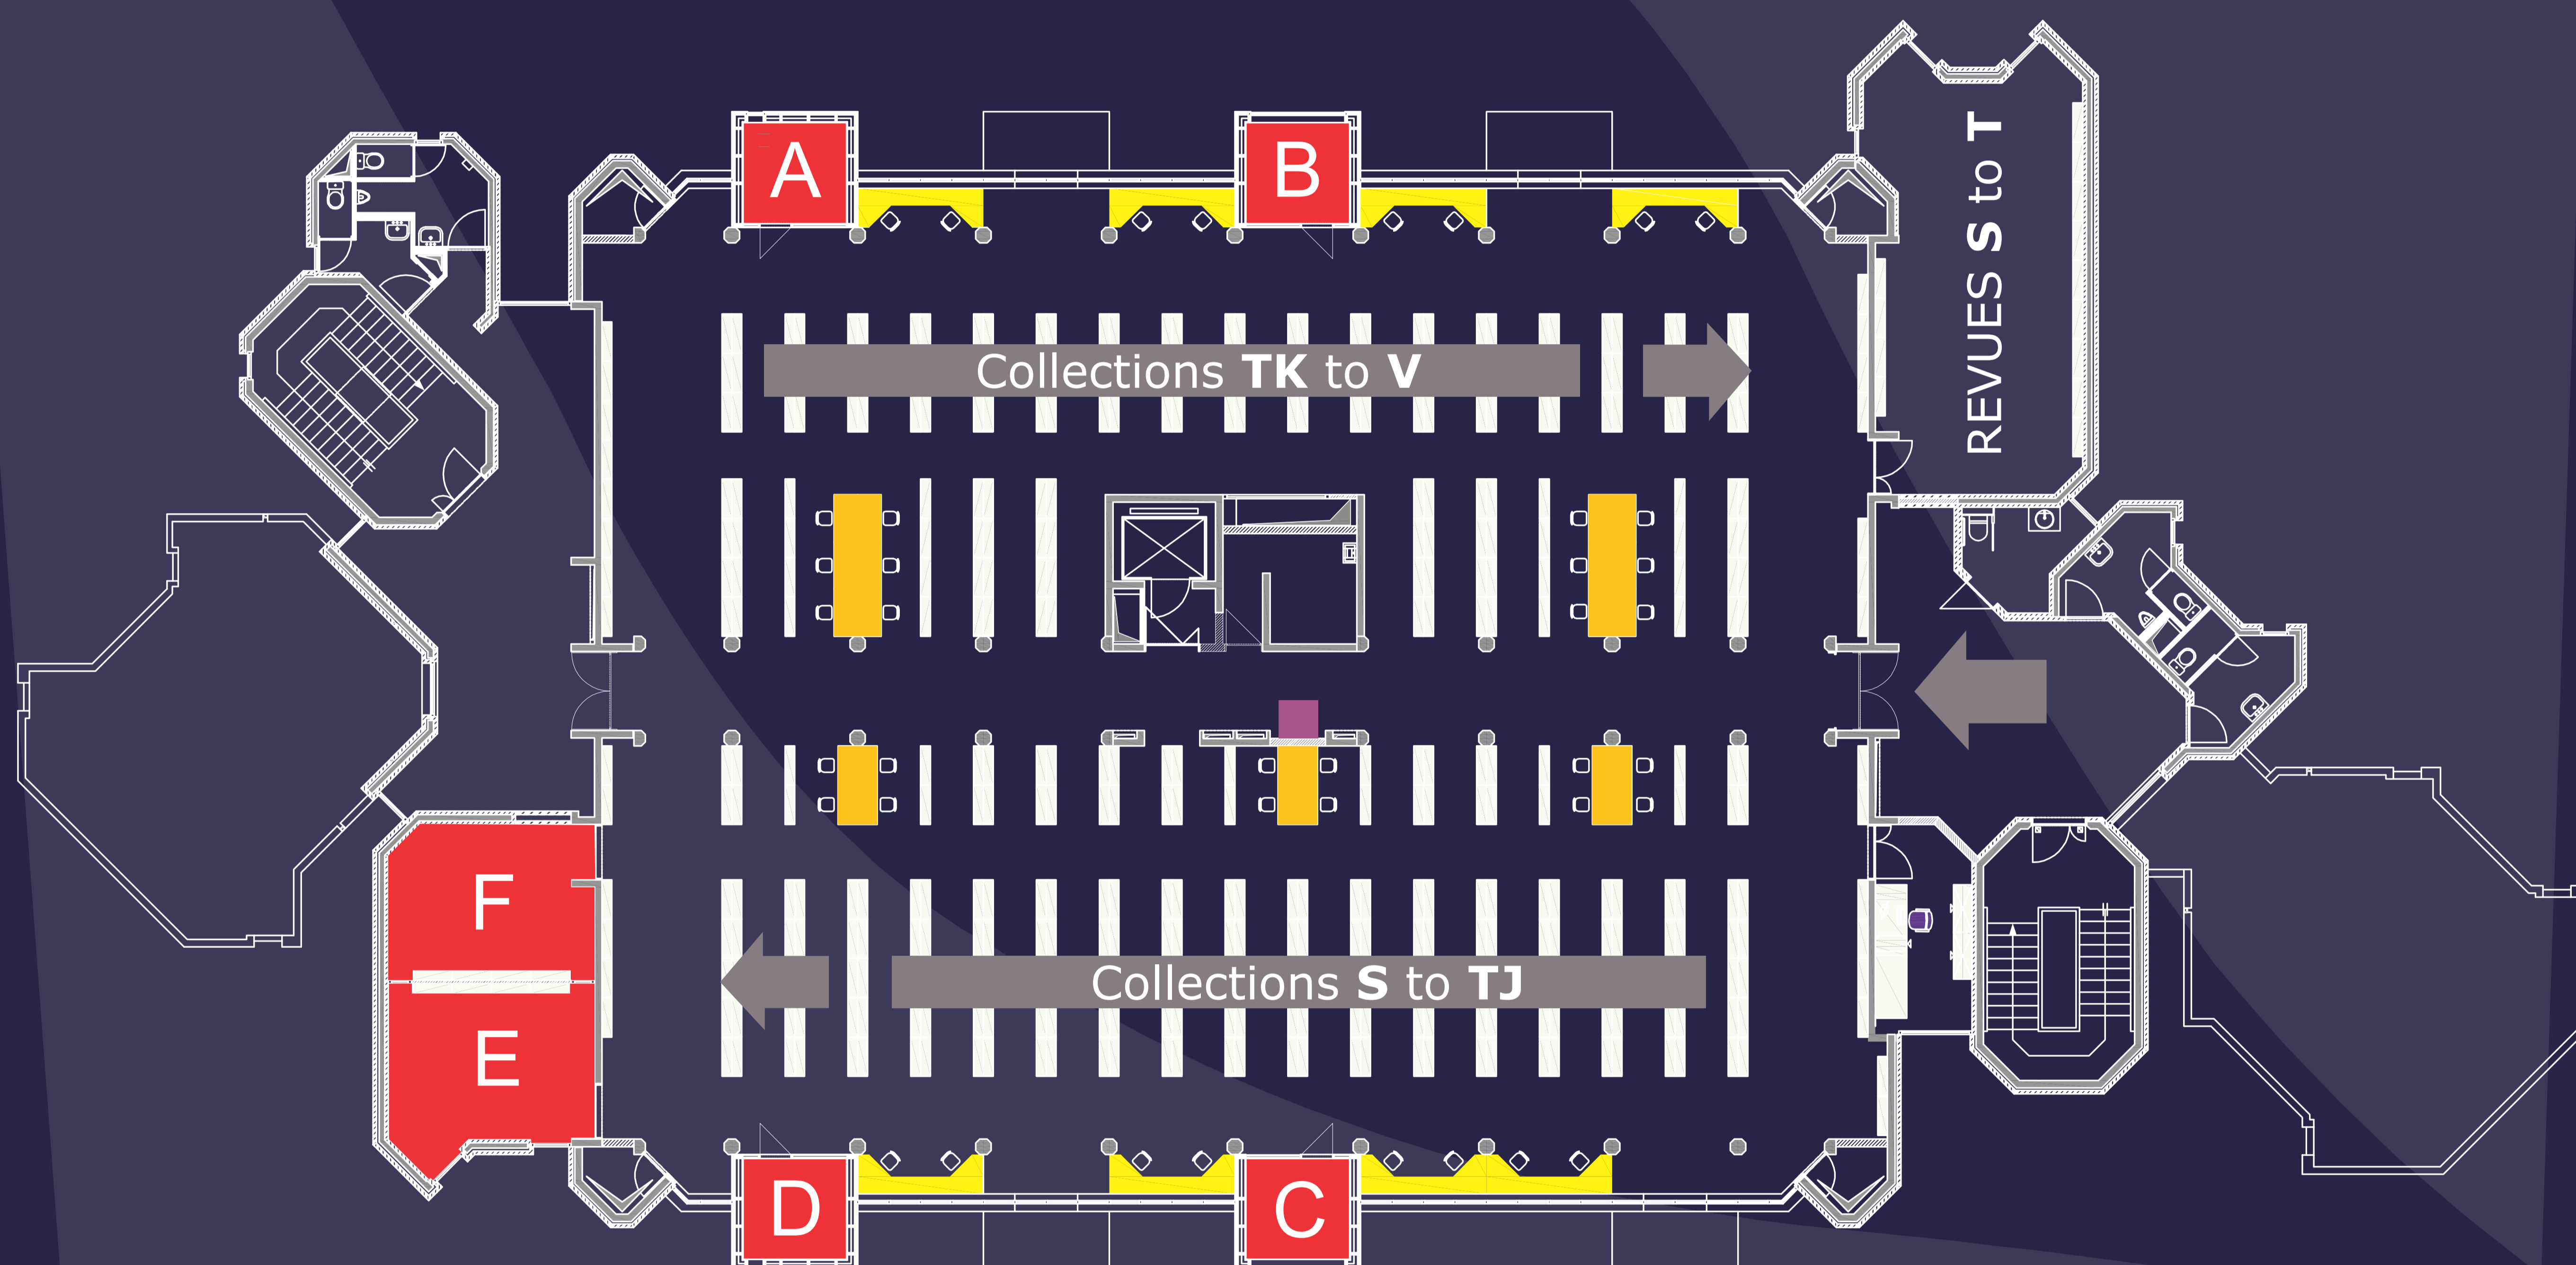

-  Borne de consultation
-  Etude en groupe
-  Etude individuelle
-  Travaux de groupe

- A** Trieste
- B** Torino
- C** Thessaloniki
- D** Toulouse
- E** Salamanca
- F** Stockholm

Place L. Pasteur, 2 - Bte L4.02.01
1348 Louvain-la-Neuve
Tél. 010 47 21 75