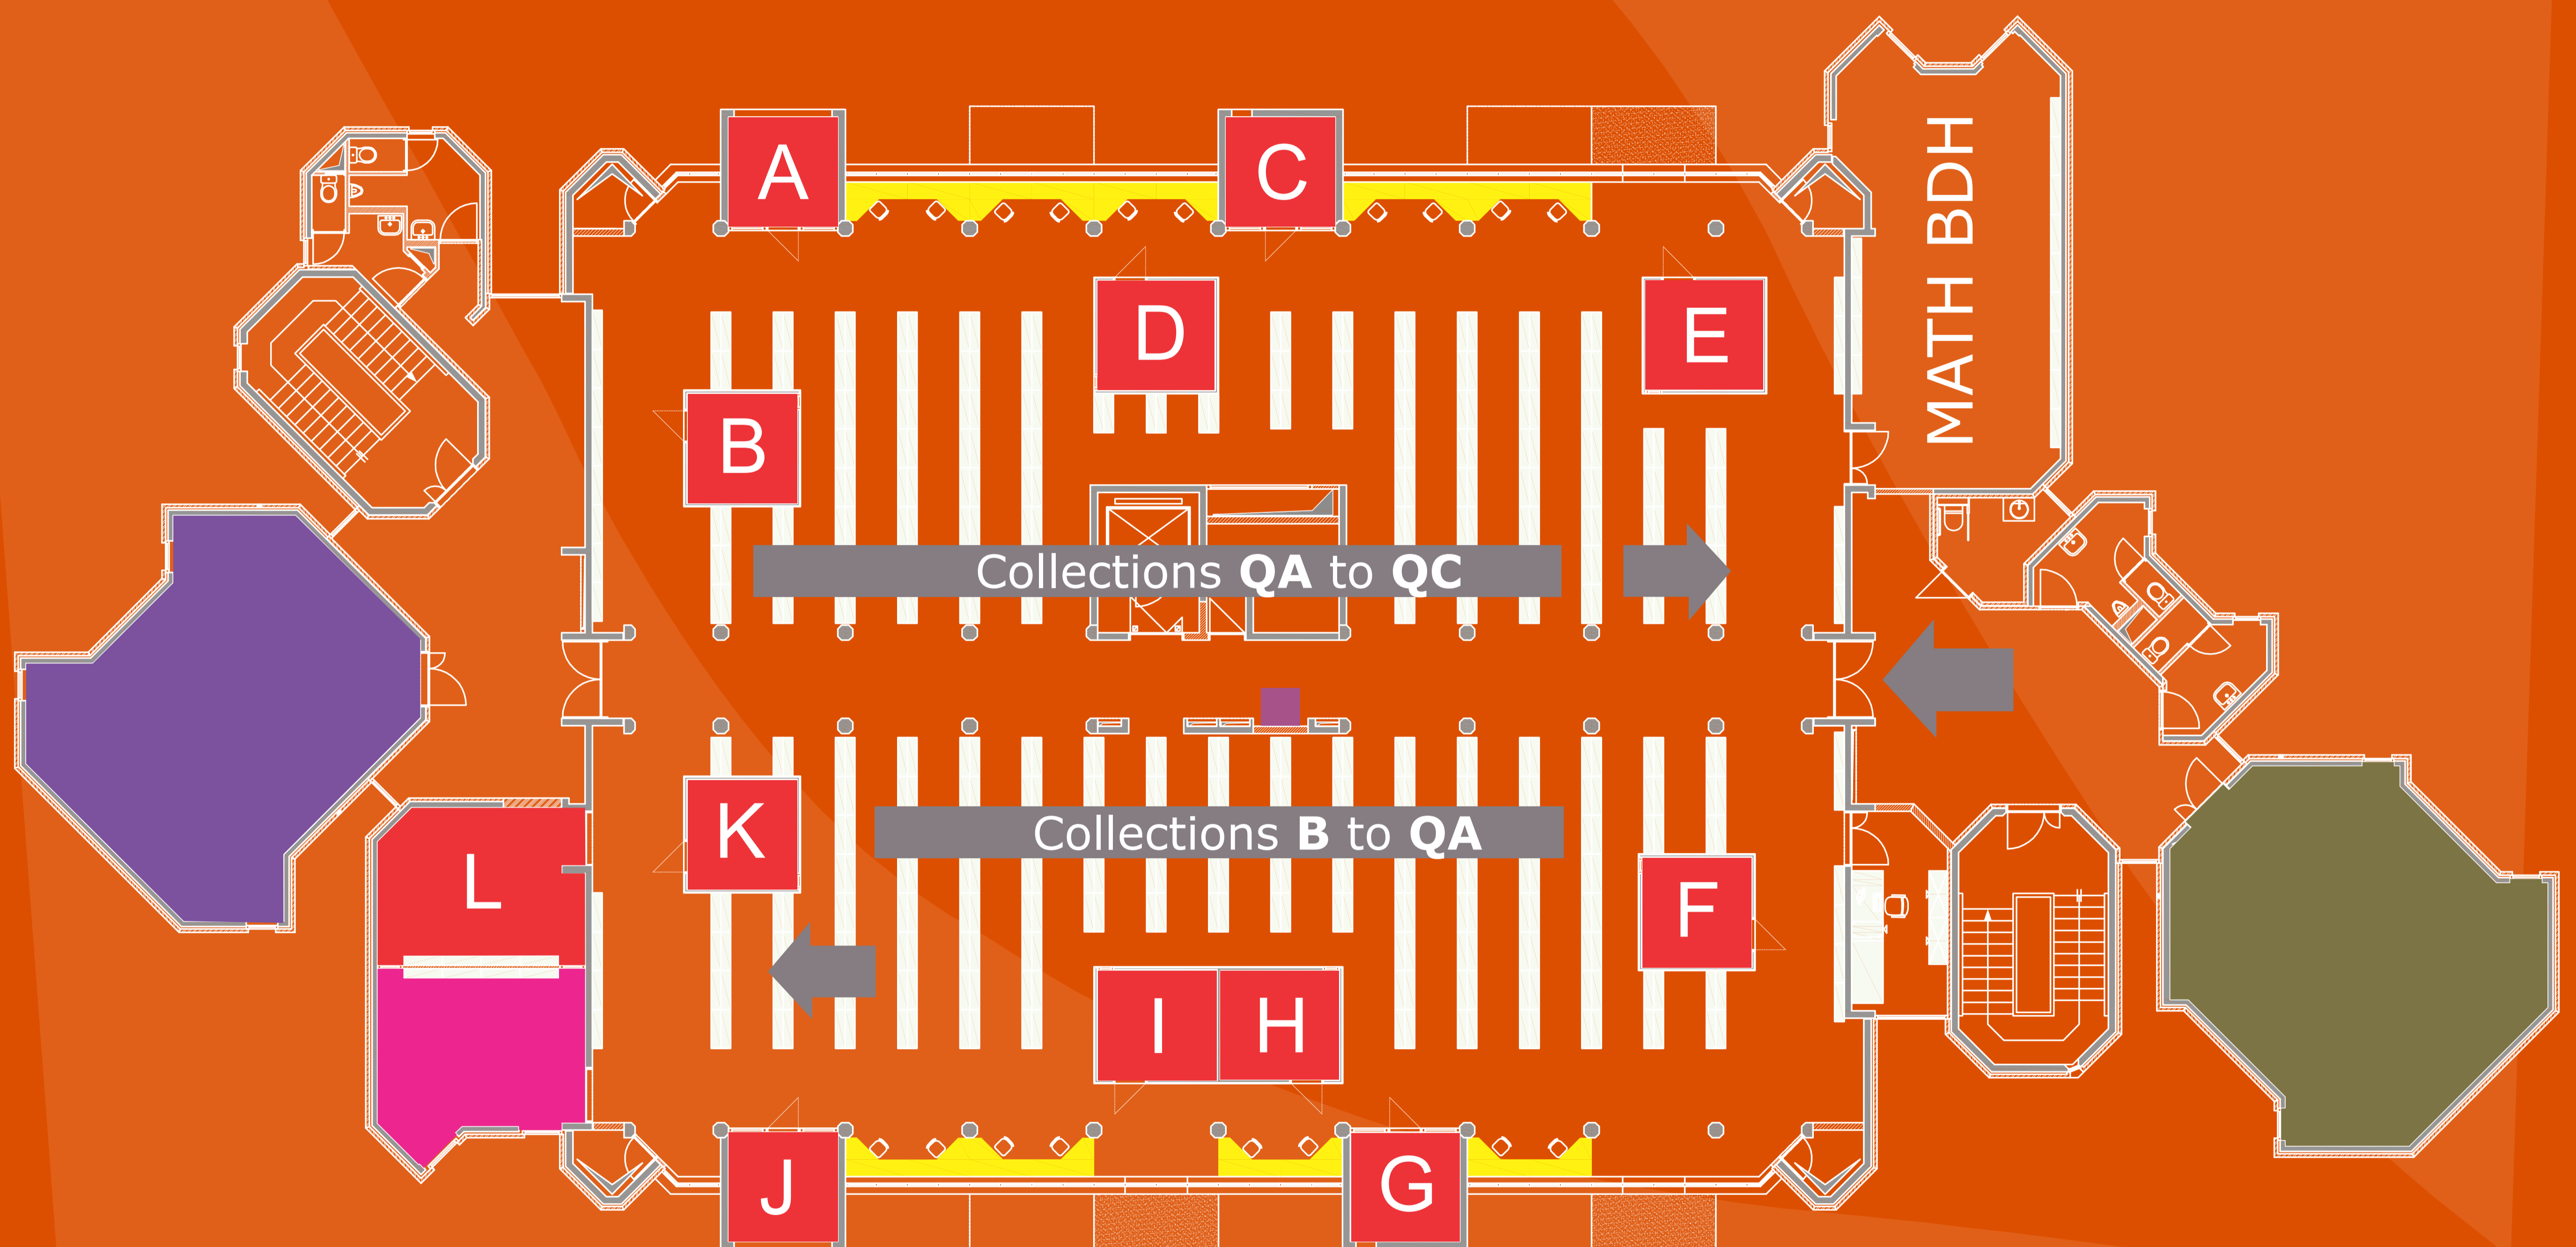

 Auditoire BST_21

 Borne de consultation

 Etude individuelle

 Salle informatique Pasteur

 Espoo - Local JUNIOR entreprise

 Travaux de groupe

 A Granada

 B Helsinki